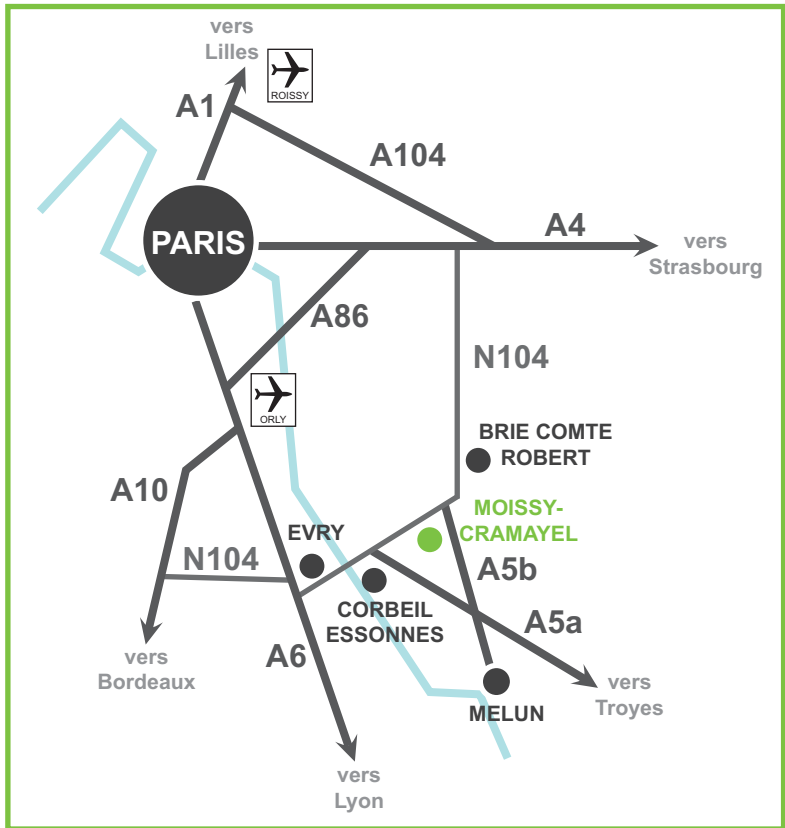

siège social
564 rue de la Motte
ZAC de Jatteau
77550 Moissy-Cramayel
France

Tél. 01 64 13 66 99
Fax 01 64 13 66 98

contact@atf.fr
www.atf.fr

PLAN D'ACCÈS

Notre société est localisée à Moissy-Cramayel, en Seine et Marne (77), dans l'agglomération nouvelle de Sénart. C'est à une quarantaine de kilomètres au sud-est de Paris.

Depuis PARIS - porte d'Orléans

- A6** Direction Lyon - Evry
- N104** Direction A5 - Troyes - Marne la Vallée, sortie n°24
- D57** Direction Moissy-Cramayel
- Rue de la Motte, à l'entrée de Moissy, au rond point à droite.
- Notre bâtiment est le premier de la rue.

Depuis PARIS - porte de Bercy

- A4** Direction Marne la Vallée
- N104** Direction Troyes - Sénart, sortie n°24
- D57** Direction Moissy-Cramayel
- Rue de la Motte, à l'entrée de Moissy, au rond point à droite.
- Notre bâtiment est le premier de la rue.

Par le RER D (ligne PARIS-MELUN)

- Descendre à la station LIEUSAIN - MOISSY
- Nous sommes à 5 mn à pied, de la gare.